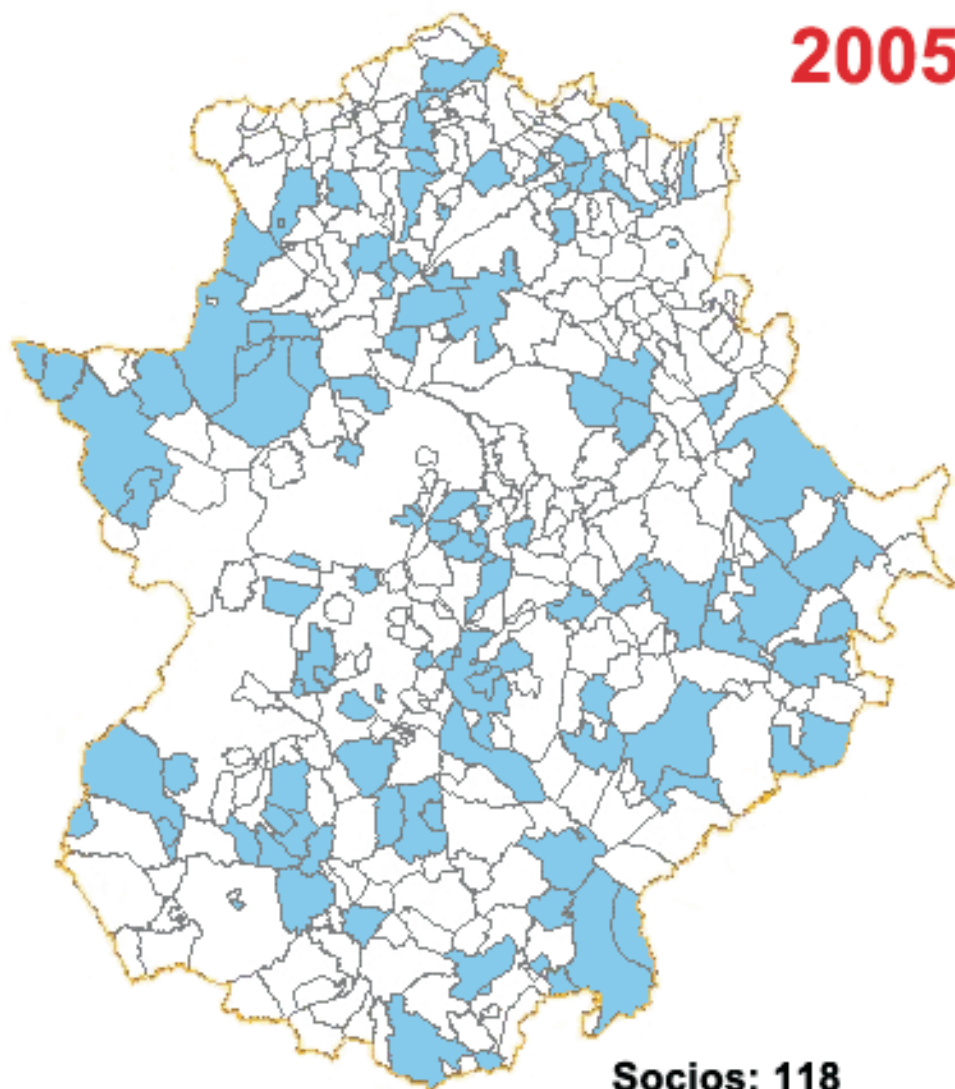

Salvaleón
Salvatierra de los Barros
San Pedro de Mérida
San Vicente de Alcántara
Santa Marta
Siruela
Talarrubias
Táliga
Torrefresneda
Torremayor
Trasierra
Trujillanos
Valdecaballeros
Valdetorres
Valle de Santa Ana
Valverde de Leganés
Valverde de Llerena
Villafranca de los Barros
Villar de Rena
Vivares
Zarza Capilla
Diputación de Badajoz

PROVINCIA DE CÁCERES

Aceituna
Albalá
Alcántara
Aldea del Cano
Aldeacentenera
Aldehuela del Jerte
Alía
Almoharín
Barrado
Benquerencia
Brozas
Calzadilla
Caminomorisco
Casar de Cáceres
Casar de Palomero
Casas de Millán

Cedillo
Cuacos de Yuste
Deleitosa
El Torno
Garganta
Herrera de Alcántara
Hinojal
Holguera
Madrigalejo
Malpartida de Cáceres
Mata de Alcántara
Membrio
Mirabel
Montánchez
Montehermoso
Moraleja
Navaconcejo
Navalvillar de Ibor
Navas de Madroño
Oliva de Plasencia
Pedroso de Acim
Piornal
Robledillo de la Vera
Robledillo de Trujillo
Rosalejo
Santa Cruz de Paniagua
Serradilla
Sierra de Fuentes
Tejeda de Tiétar
Tornavacas
Torre de Santa María
Torrecillas de la Tiesa
Torrejuncillo
Torremocha
Valdemorales
Valencia de Alcántara
Valverde de la Vera
Vegaviana
Villa del Rey
Zarza la Mayor
Diputación de Cáceres

ENTIDADES COLABORADORAS

CAJA DE EXTREMADURA

2005

Socios: 118

116 Municipios y 2 Diputaciones